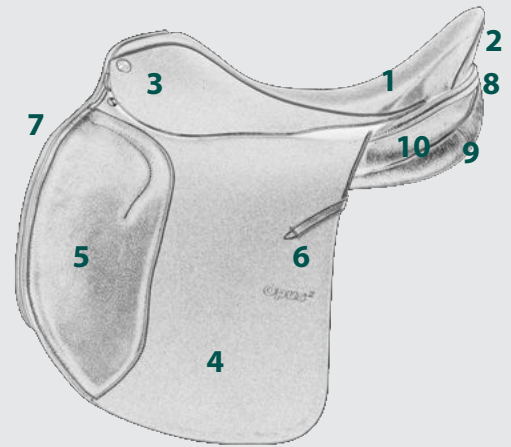

4

Knee Flap/Knielage 5

5

Stirrup Leather Strap/Blattschlaufe 6

6

Front Roll/Schnur 7

7

Back Roll/Rahmen 8

8

Bottom Panel/Kissenoberleder 9

9

Top Panel/Kissenunterleder 10

10

knee roll/Kniepauche

under flap/Unterblatt

gullet leather/Leder Sattelkanal

Please add the position of laser and crystals in the picture!

Bitte tragen Sie in das Bild die gewünschte Position der Laserung und der Strasssteine ein.

Seat Bone Cut-out/Sitzbeinhöcker Entlastung

Woolpanel/Wollkissen

Saddleflap Longer/Sattelblatt länger

cm

Xtra wide gullet/Extra weiter Sattelkanal

Protection Pro Panel/Kissen

Saddleflap Shorter/Sattelblatt kürzer

cm

Square Cantle/Eckiges Efer

Performance DS Panel/Kissen